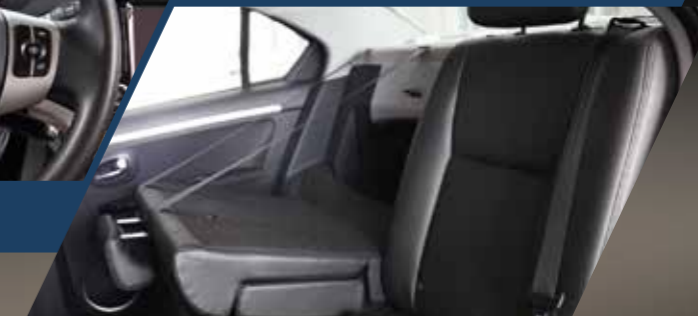

EQUIPAMIENTO INTERIOR	Fashionable	Intelligent
Aire acondicionado manual	●	
Aire acondicionado automático		●
Radio CD + MP3 + Puerto USB	●	●
4 parlantes	●	●
Lámpara de lectura delantera		●
Asientos de cuero automotriz		●
Asientos de tela	●	
Asiento del piloto y copiloto ajustable manualmente	●	●
Volante regulable en altura	●	●
Apoyacabezas traseros regulables en altura	●	●
Parasol con espejo del copiloto	●	●
Cobertor de llanta de repuesto	●	●
Maletero iluminado	●	●
Encendedor y cenicero	●	●
Apertura interna de tapa de combustible y maletera	●	●
Tomacorriente de 12V para accesorios	●	●

Asientos traseros abatibles

Negro

Blanco

Rojo

Plata

Gris