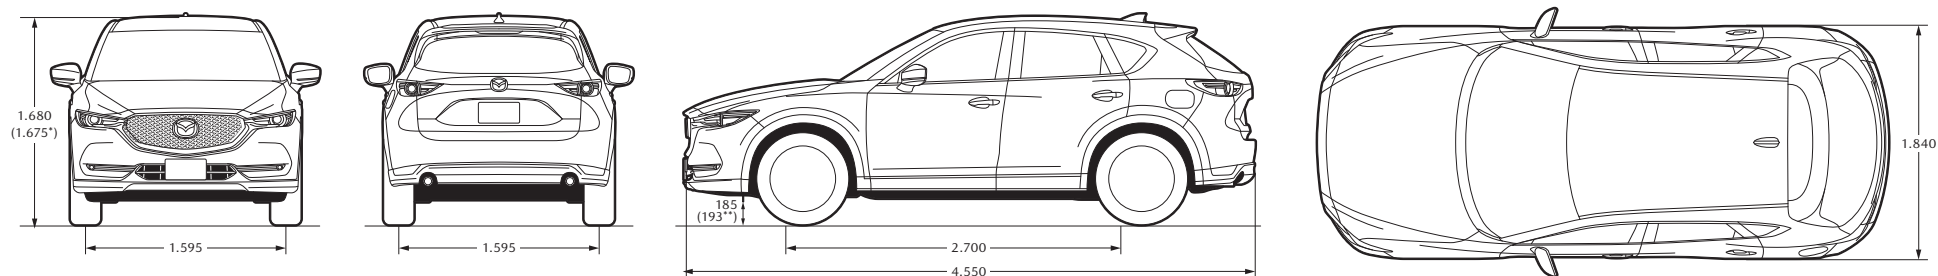

MAZDA

MAZDA CX-5

PRINCIPALES ESPECIFICACIONES Y EQUIPAMIENTO

MAZDA CX-5

PRINCIPALES ESPECIFICACIONES Y EQUIPAMIENTO

ESPECIFICACIONES

MODELO		MAZDA CX-5				
		PRIME	CORE		HIGH	SIGNATURE
Tipo de tracción		2WD	2WD		2WD	AWD
Tipo de transmisión		Mecánica	Mecánica	Automática	Automática	Automática
Número de marchas		6	6	6	6	6
CC.		2.0	2.0		2.0	2.5T
Motor	Potencia máxima (hp@rpm)	155/6,000	155/6,000		155/6,000	228/5,000
	Torque máximo (Nm@rpm)	200/4000	200/4000		200/4000	420/2000
DIMENSIONES						
Longitud total	mm	4.550				
Ancho total	mm	1.840				
Altura total	mm	1.680				
Distancia entre ejes	mm	2.700				
Vía	Delantera	mm	1.595			
	Trasera	mm	1.595			